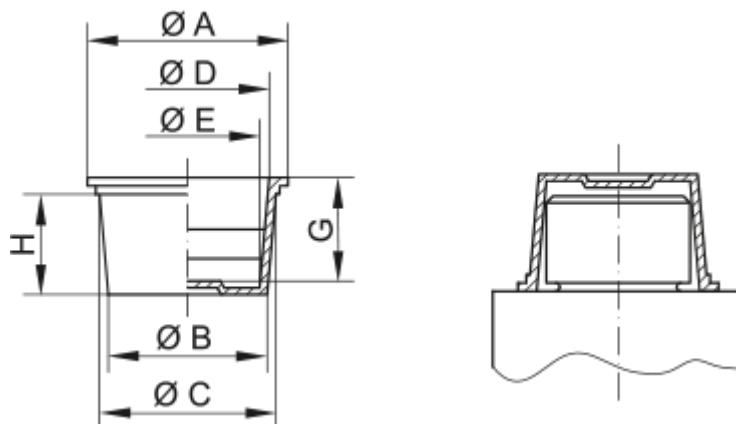

Varenummer: 59GPN610U27

Beskrivelse: KLEE Universal prop GPN 610 U - (\varnothing 31,4-35,1/ \varnothing 33,4-29,7)

Mål

A = 38

B = 31.4

C = 35.1

D = 33.4

E = 29.7

G = 21

H = 21